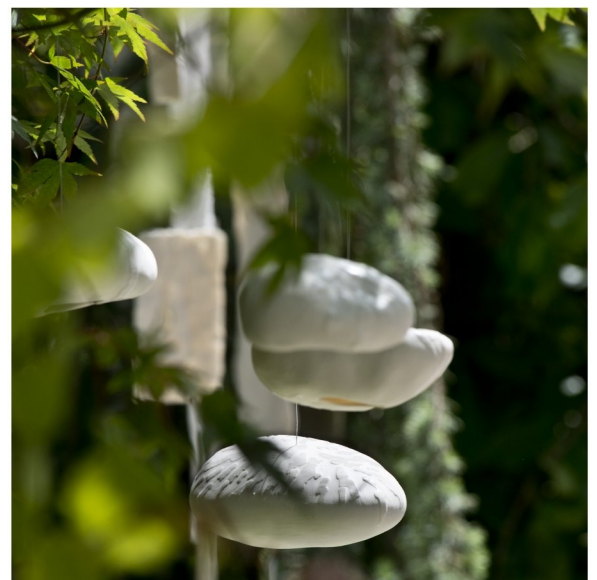

Ses déclinaisons s'intégreront et s'adapteront harmonieusement à tout espace qu'architectes d'intérieur ou d'extérieur créent pour leurs clients particuliers ou professionnels.

Étude de vos projets et devis sur demande. Ateliers 40mn et 60mn nord ouest de Paris, visites sur rendez vous.