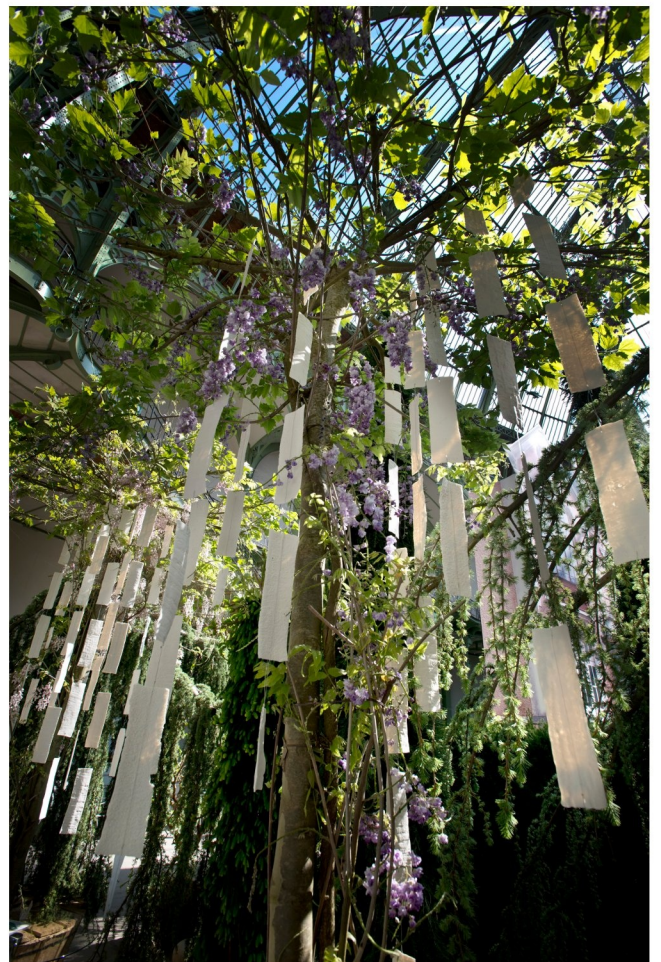

Manoli Gonzalez
Céramiste sculpteur

06 84 66 23 22

manoli@uneautrelumiere.com

www.uneautrelumiere.com

L'univers de Manoli Gonzalez s'inspire de la genèse du monde végétal, minéral et des traces laissées par les passages du vivant. La porcelaine est son médium créatif préféré. Sa limpidité, sa translucidité permette à l'artiste une mise en espace où domine la lumière qui lui permet un passage vers une esthétique transcendée.

Frédéric Kubas Glaser
Commissaire d'exposition
(Manganèse salon d'art contemporain)

L'ensemble des œuvres crée un aménagement de l'espace vers l'ouverture, avec des sculptures aériennes et mobiles.

Elles suggèrent la vision d'une face cachée, quand la lumière traverse la matière pour passer au delà des apparences.

D'autres terres, des grès de couleurs, viennent compléter sa gamme de matériaux. Leurs comportements et aspects contrastés exacerbés par son intervention, empreintes, incrustations, lui permettent de mettre en évidence leurs particularités et leurs richesses. Des fissures, des craquelures apparaissent alors entre terres incompatibles.

Ces phénomènes, toujours en lien avec les arbres et la nature, traduisent notre humanité au travers de nos différences : uniques et pourtant unis.

Ses déclinaisons s'intégreront et s'adapteront harmonieusement à tout espace qu'architectes d'intérieur ou d'extérieur créent pour leurs clients particuliers ou professionnels.